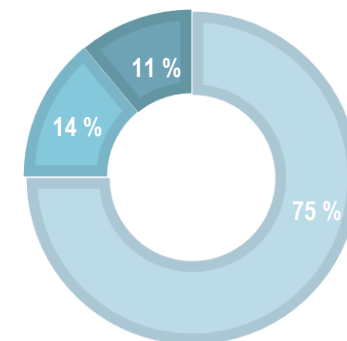

Программа компенсации найма жилья для иногородних

Возможность дополнительного обучения, участия в профессиональных конкурсах, защиты проектов и получения грантов на их реализацию

Собственный физкультурно-оздоровительный комплекс на территории и различные досуговые мероприятия

## КАДРОВЫЙ ПОРТРЕТ

в настоящее время в ПАО «Ил» работает **2 877** сотрудников, из них **892** – молодые сотрудники в возрасте до 35 лет

- Служащие и специалисты 75 %
- Руководители 14 %
- Рабочие 11 %